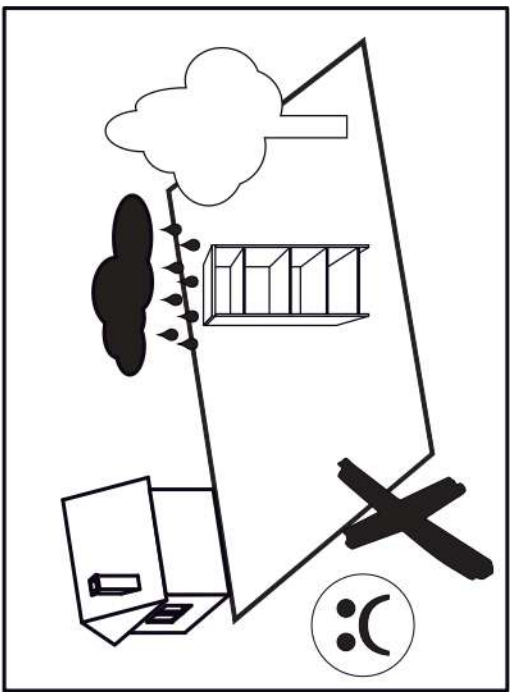

3

c15	p25	a144	j8
x2	x12	x6	x4

**4****5****6**

7

8

9

10

11

12

s2	p17	f3	n14	s4	p25
x12	x1	x1	x1	x28	x2

SK- POZOR! Nábytok musí byť trvalo pripevnený k stene tak, aby sa zamedzilo riziku prevrátenia. Balík neobsahuje upevňovacie skrutky, pretože typ upevnenia je treba vybrať podľa typu steny. Vyberte typ vhodný pre Vašu stenu.

CZ- POZOR! Nábytek je nutné pevně připevnit ke zdi, abychom se vyhnuli riziku spojenému s jeho převrhnutím.

Součástí balení nejsou upevňovací šrouby, protože způsob přípevnění je nutné zvolit podle druhu stěny.
Vyberte správný pro Váš typ stěny.