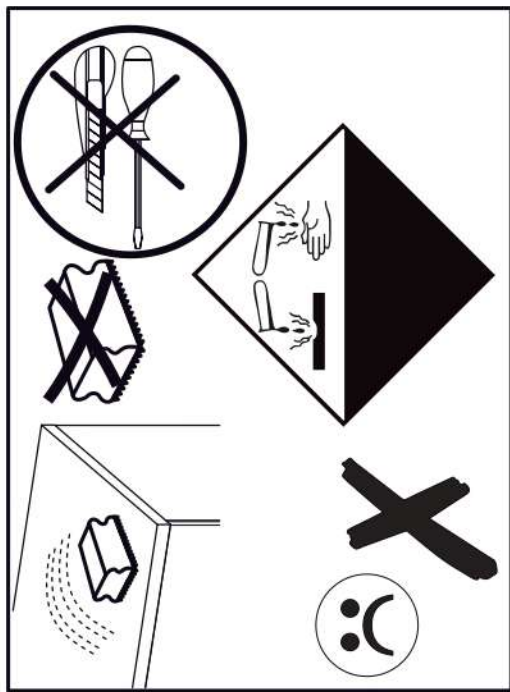

12

s2	p17	f3	n14	s4	p25
x12	x1	x1	x1	x28	x2

SK- POZOR! Nábytok musí byť trvalo pripevnený k stene tak, aby sa zamedzilo riziku prevrátenia. Balík neobsahuje upevňovacie skrutky, pretože typ upevnenia je treba vybrať podľa typu steny. Vyberte typ vhodný pre Vašu stenu.

CZ- POZOR! Nábytek je nutné pevně připevnit ke zdi, abychom se vyhnuli riziku spojenému s jeho převrhnutím.

Součástí balení nejsou upevňovací šrouby, protože způsob přípevnění je nutné zvolit podle druhu stěny.
Vyberte správný pro Váš typ stěny.