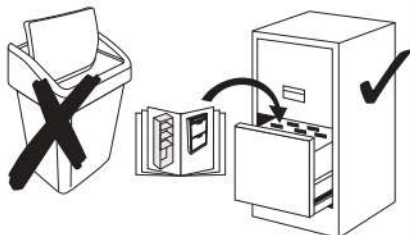

Kód	Dimenzió				Csomag
001	2006	381	16	1	1/2
002	2006	381	16	1	1/2
003	528	412	16	1	1/2
004	470	376	16	2	1/2
005	470	375	16	2	1/2
006	526	60	16	1	1/2
011	1619	487	2,5	1	2/2
012	433	487	2,5	1	2/2
070	500	420	18	1	2/2
078	1577	500	18	1	2/2
081	524	410	44	1	1/2
092	395	60	32	1	1/2
093	395	60	32	1	1/2
Kiegészítők				1	1/2