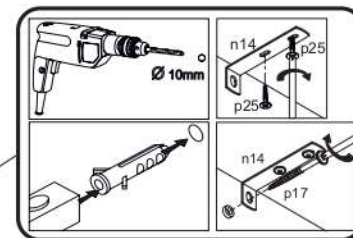

3

c15	p25	a144	j8
x2	x12	x6	x4

**4****5****6**

7

8

9

10

11

12

s2	p17	f3	n14	s4	p25
x12	x1	x1	x1	x28	x2

SK- POZOR! Nábytok musí byť trvalo pripevnený k stene tak, aby sa zamedzilo riziku prevrátenia. Balík neobsahuje upevňovacie skrutky, pretože typ upevnenia je treba vybrať podľa typu steny. Vyberte typ vhodný pre Vašu stenu.