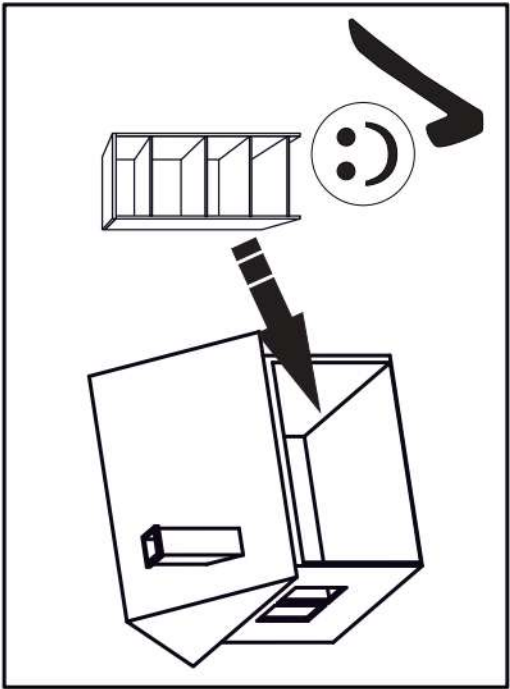

12

s2	p17	f3	n14	s4	p25
x12	x1	x1	x1	x28	x2

SK- POZOR! Nábytok musí byť trvalo pripevnený k stene tak, aby sa zamedzilo riziku prevrátenia. Balík neobsahuje upevňovacie skrutky, pretože typ upevnenia je treba vybrať podľa typu steny. Vyberte typ vhodný pre Vašu stenu.

CZ- POZOR! Nábytek je nutné pevně připevnit ke zdi, abychom se vyhnuli riziku spojenému s jeho převrhnutím.

Součástí balení nejsou upevňovací šrouby, protože způsob přípevnění je nutné zvolit podle druhu stěny.
Vyberte správný pro Váš typ stěny.