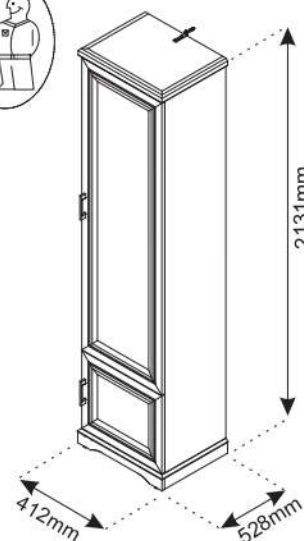

RIBANA 2D

Kód	Dimenzió				Csomag
001	2006	381	16	1	1/2
002	2006	381	16	1	1/2
003	528	412	16	1	1/2
004	470	376	16	2	1/2
005	470	375	16	2	1/2
006	526	60	16	1	1/2
011	1619	487	2,5	1	2/2
012	433	487	2,5	1	2/2
070	500	420	18	1	2/2
078	1577	500	18	1	2/2
081	524	410	44	1	1/2
092	395	60	32	1	1/2
093	395	60	32	1	1/2
Kiegészítők				1	1/2

<p>22x f1 Ø8x30</p> 	<p>18x r1 15x12</p> 	<p>18x r16 Ø5x24</p> 	<p>4x e1 Ø7x50</p> 
<p>6x k1</p> 	<p>2x n221.01</p> 	<p>19x p25 Ø3.5x16</p> 	<p>1x n260.01</p> 
<p>1x f3</p> 	<p>6x a144</p> 	<p>6x b119</p> 	<p>1x n14</p> 
<p>2x c15</p> 	<p>1x p17 Ø6.0x50</p> 	<p>40x l1</p> 	<p>28x s4</p> 
<p>12x s2</p> 	<p>1x z1</p> 	<p>4x j8 Ø4x25</p> 	<p>8x d1</p> 