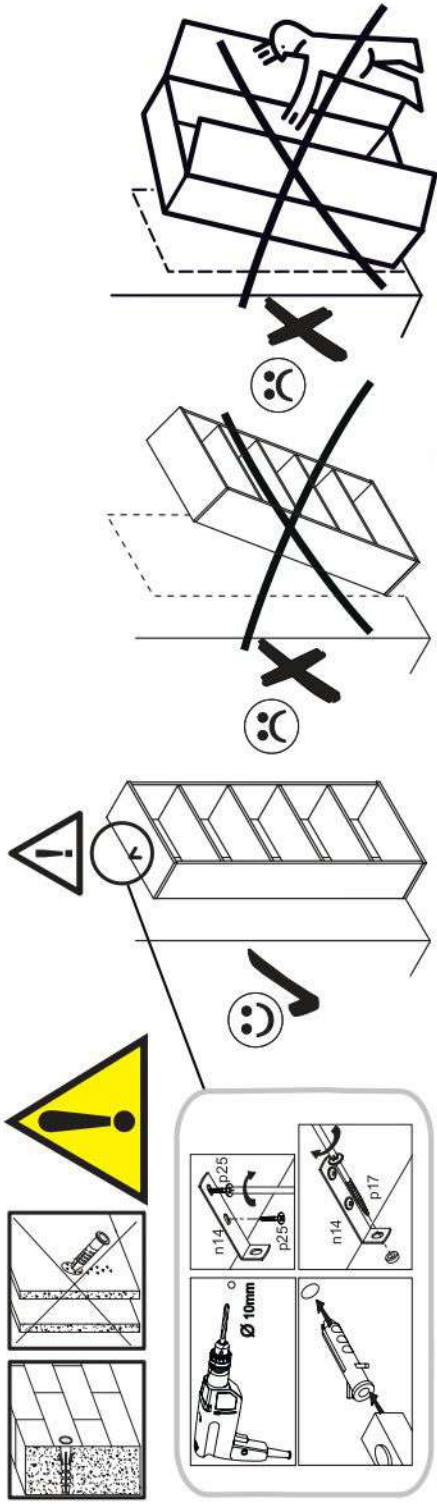

RIBANA 2D

Kód	Dimenzió				Csomag
001	2006	381	16	1	1/2
002	2006	381	16	1	1/2
003	528	412	16	1	1/2
004	470	376	16	2	1/2
005	470	375	16	2	1/2
006	526	60	16	1	1/2
011	1619	487	2,5	1	2/2
012	433	487	2,5	1	2/2
070	500	420	18	1	2/2
078	1577	500	18	1	2/2
081	524	410	44	1	1/2
092	395	60	32	1	1/2
093	395	60	32	1	1/2
Kiegészítők				1	1/2

<p>22x f1 Ø8x30</p> 	<p>18x r1 15x12</p> 	<p>18x r16 Ø5x24</p> 	<p>4x e1 Ø7x50</p> 
<p>6x k1</p> 	<p>2x n221.01</p> 	<p>19x p25 Ø3.5x16</p> 	<p>1x n260.01</p> 
<p>1x f3</p> 	<p>6x a144</p> 	<p>6x b119</p> 	<p>1x n14</p> 
<p>2x c15</p> 	<p>1x p17 Ø6.0x50</p> 	<p>40x l1</p> 	<p>28x s4</p> 
<p>12x s2</p> 	<p>1x z1</p> 	<p>4x j8 Ø4x25</p> 	<p>8x d1</p> 

3

c15	p25	a144	j8
x2	x12	x6	x4

**4****5****6**

7

8

9

10

11

12

s2	p17	f3	n14	s4	p25
x12	x1	x1	x1	x28	x2

SK- POZOR! Nábytok musí byť trvalo pripevnený k stene tak, aby sa zamedzilo riziku prevrátenia. Balík neobsahuje upevňovacie skrutky, pretože typ upevnenia je treba vybrať podľa typu steny. Vyberte typ vhodný pre Vašu stenu.