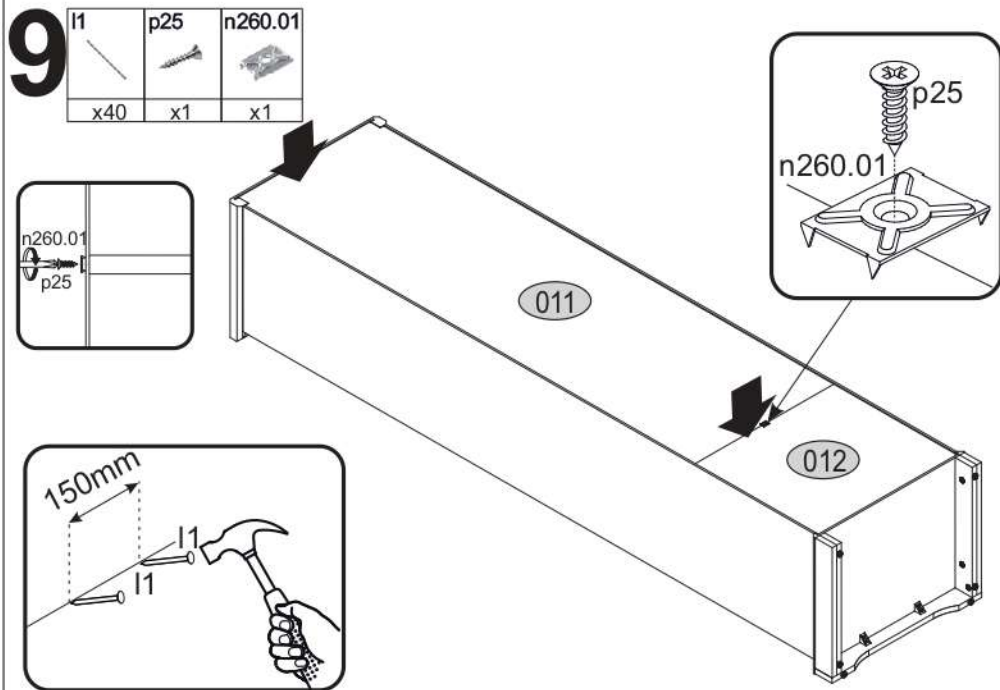

3

c15	p25	a144	j8
x2	x12	x6	x4

**4****5****6**

7

8

9

10

11

12

s2	p17	f3	n14	s4	p25
x12	x1	x1	x1	x28	x2

SK- POZOR! Nábytok musí byť trvalo pripevnený k stene tak, aby sa zamedzilo riziku prevrátenia. Balík neobsahuje upevňovacie skrutky, pretože typ upevnenia je treba vybrať podľa typu steny. Vyberte typ vhodný pre Vašu stenu.