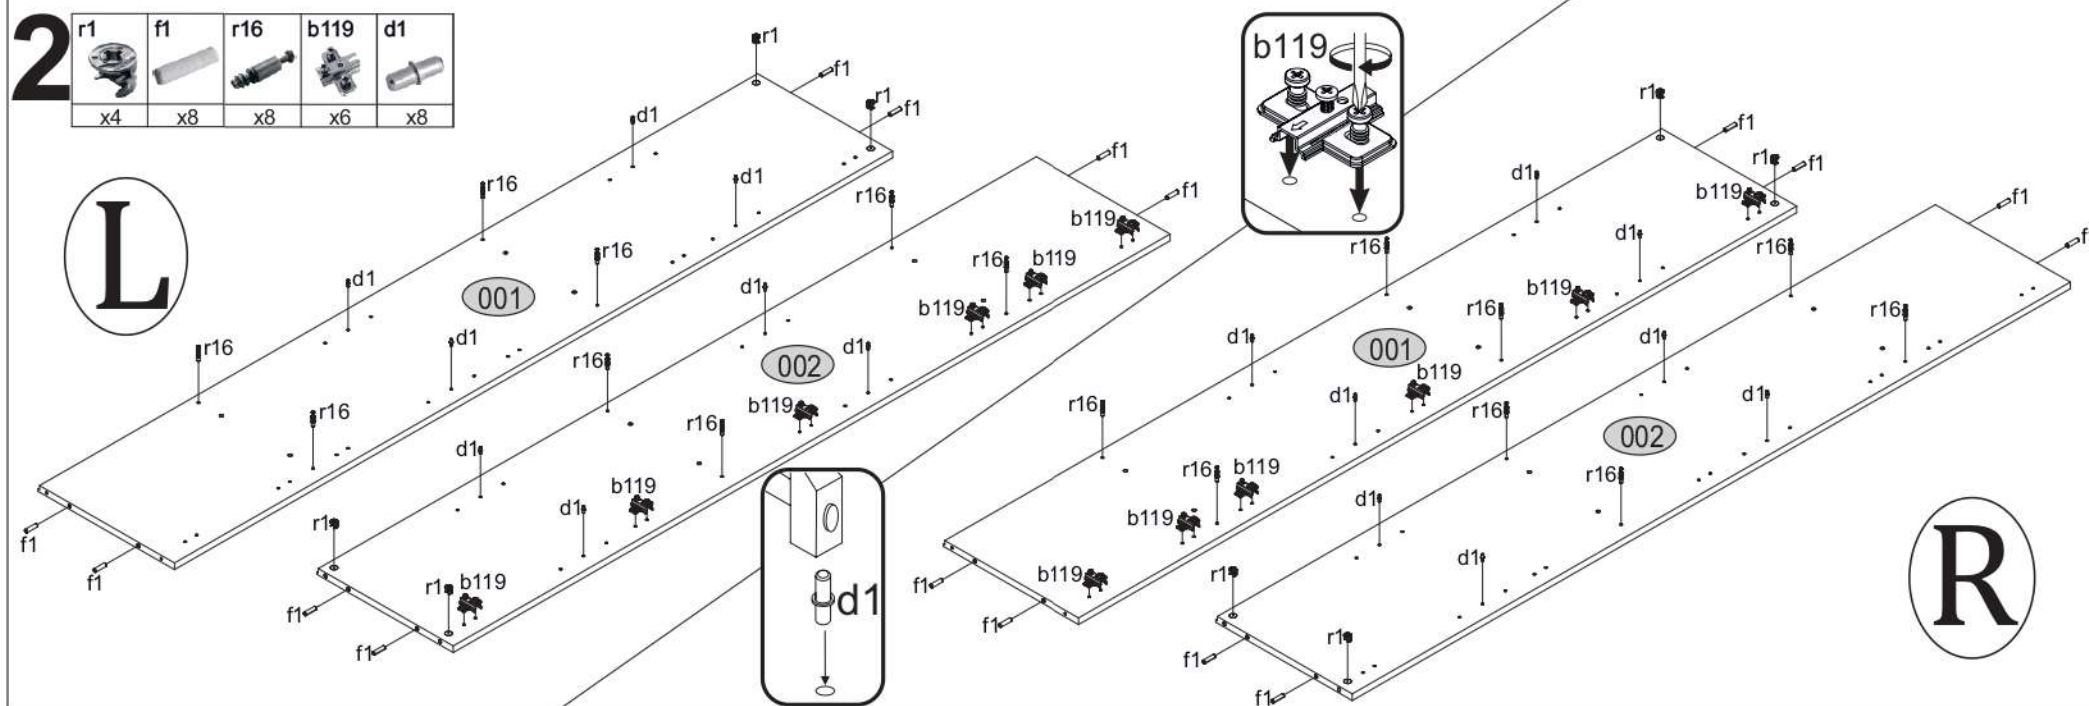

RIBANA 2D

Kód	Dimenzió				Csomag
001	2006	381	16	1	1/2
002	2006	381	16	1	1/2
003	528	412	16	1	1/2
004	470	376	16	2	1/2
005	470	375	16	2	1/2
006	526	60	16	1	1/2
011	1619	487	2,5	1	2/2
012	433	487	2,5	1	2/2
070	500	420	18	1	2/2
078	1577	500	18	1	2/2
081	524	410	44	1	1/2
092	395	60	32	1	1/2
093	395	60	32	1	1/2
Kiegészítők				1	1/2

<p>22x f1 Ø8x30</p> 	<p>18x r1 15x12</p> 	<p>18x r16 Ø5x24</p> 	<p>4x e1 Ø7x50</p> 
<p>6x k1</p> 	<p>2x n221.01</p> 	<p>19x p25 Ø3.5x16</p> 	<p>1x n260.01</p> 
<p>1x f3</p> 	<p>6x a144</p> 	<p>6x b119</p> 	<p>1x n14</p> 
<p>2x c15</p> 	<p>1x p17 Ø6.0x50</p> 	<p>40x l1</p> 	<p>28x s4</p> 
<p>12x s2</p> 	<p>1x z1</p> 	<p>4x j8 Ø4x25</p> 	<p>8x d1</p> 

3

c15	p25	a144	j8
x2	x12	x6	x4

**4****5****6**

7

8

9

10

11