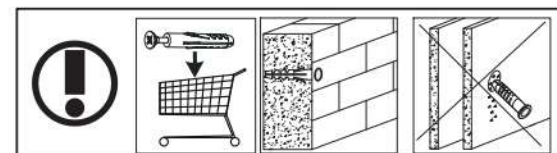

3

c15	p25	a144	j8
x2	x12	x6	x4

**4****5****6**

7

8

9

10

11

12

s2	p17	f3	n14	s4	p25
x12	x1	x1	x1	x28	x2

SK- POZOR! Nábytok musí byť trvalo pripevnený k stene tak, aby sa zamedzilo riziku prevrátenia. Balík neobsahuje upevňovacie skrutky, pretože typ upevnenia je treba vybrať podľa typu steny. Vyberte typ vhodný pre Vašu stenu.

CZ- POZOR! Nábytek je nutné pevně připevnit ke zdi, abychom se vyhnuli riziku spojenému s jeho převrhnutím.

Součástí balení nejsou upevňovací šrouby, protože způsob přípevnění je nutné zvolit podle druhu stěny.
Vyberte správný pro Váš typ stěny.