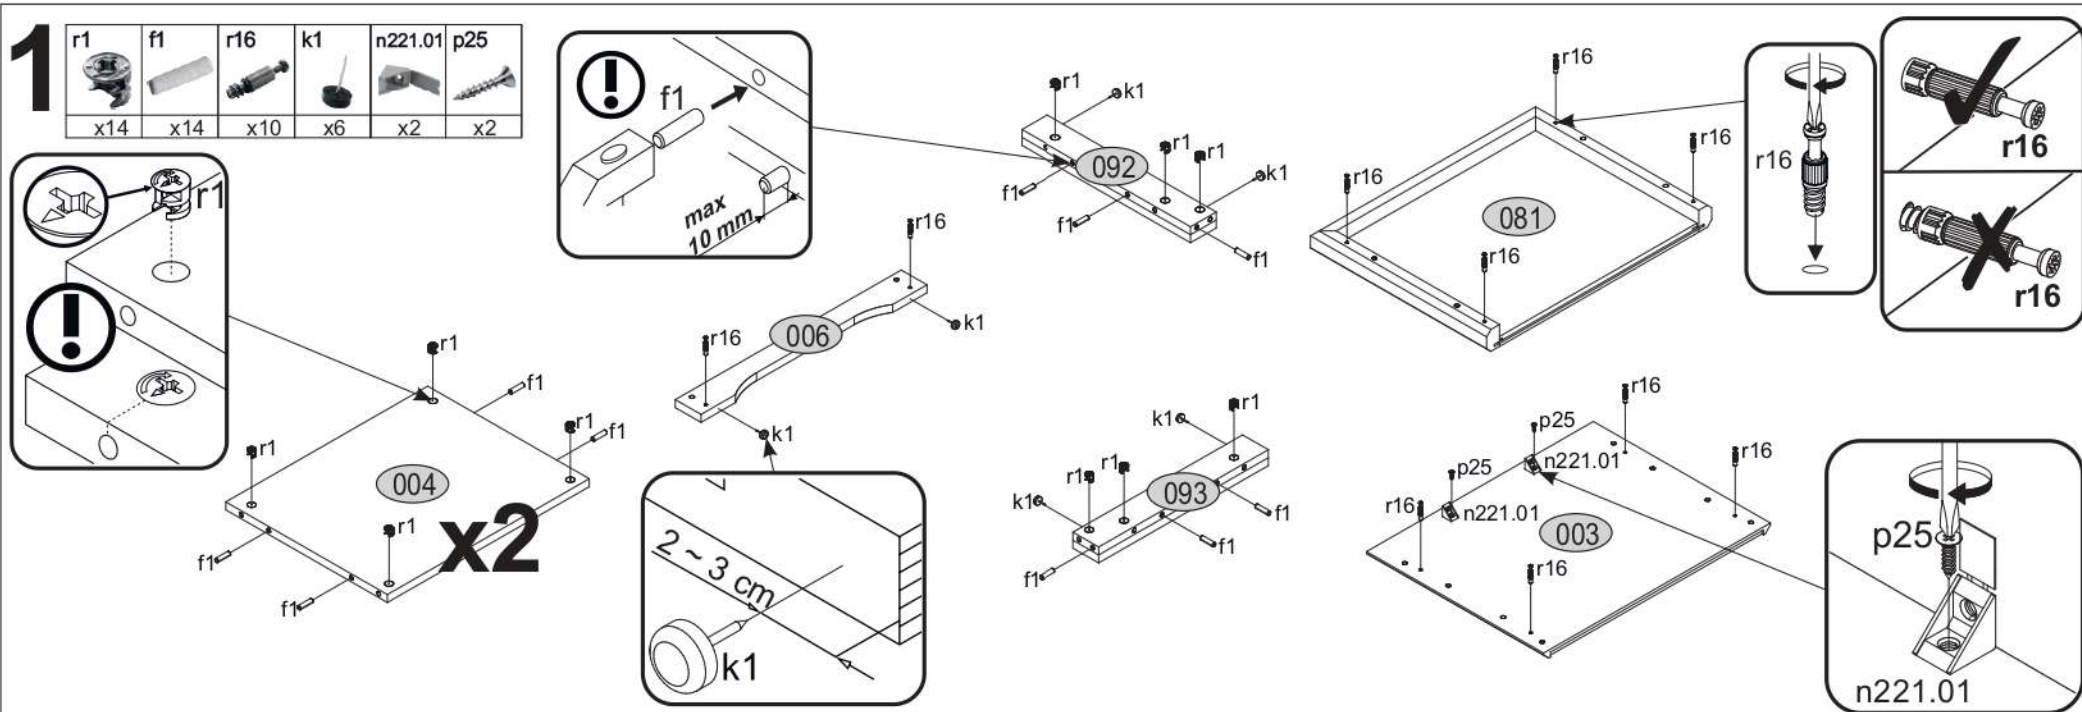

RIBANA 2D

Kód	Dimenzió				Csomag
001	2006	381	16	1	1/2
002	2006	381	16	1	1/2
003	528	412	16	1	1/2
004	470	376	16	2	1/2
005	470	375	16	2	1/2
006	526	60	16	1	1/2
011	1619	487	2,5	1	2/2
012	433	487	2,5	1	2/2
070	500	420	18	1	2/2
078	1577	500	18	1	2/2
081	524	410	44	1	1/2
092	395	60	32	1	1/2
093	395	60	32	1	1/2
Kiegészítők				1	1/2

<p>22x f1 Ø8x30</p> 	<p>18x r1 15x12</p> 	<p>18x r16 Ø5x24</p> 	<p>4x e1 Ø7x50</p> 
<p>6x k1</p> 	<p>2x n221.01</p> 	<p>19x p25 Ø3.5x16</p> 	<p>1x n260.01</p> 
<p>1x f3</p> 	<p>6x a144</p> 	<p>6x b119</p> 	<p>1x n14</p> 
<p>2x c15</p> 	<p>1x p17 Ø6.0x50</p> 	<p>40x l1</p> 	<p>28x s4</p> 
<p>12x s2</p> 	<p>1x z1</p> 	<p>4x j8 Ø4x25</p> 	<p>8x d1</p> 

3

c15	p25	a144	j8
x2	x12	x6	x4

**4****5****6**

7

8

9

10

11