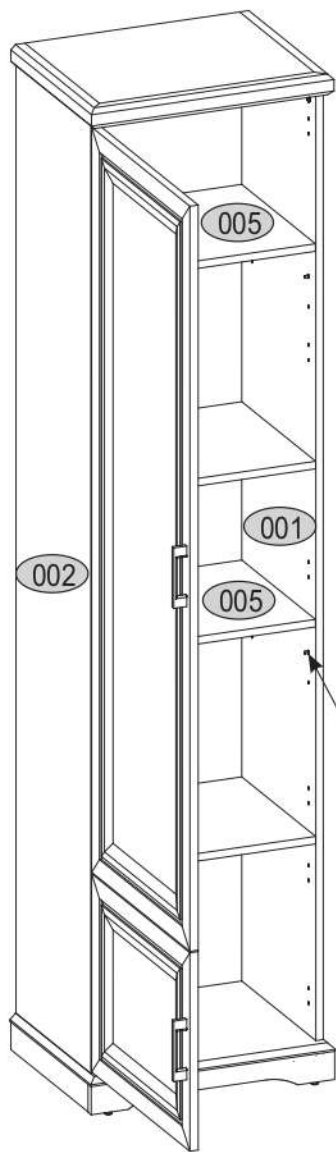

RIBANA 2D

Kód	Dimenzió				Csomag
001	2006	381	16	1	1/2
002	2006	381	16	1	1/2
003	528	412	16	1	1/2
004	470	376	16	2	1/2
005	470	375	16	2	1/2
006	526	60	16	1	1/2
011	1619	487	2,5	1	2/2
012	433	487	2,5	1	2/2
070	500	420	18	1	2/2
078	1577	500	18	1	2/2
081	524	410	44	1	1/2
092	395	60	32	1	1/2
093	395	60	32	1	1/2
Kiegészítők				1	1/2

<p>22x f1 Ø8x30</p> 	<p>18x r1 15x12</p> 	<p>18x r16 Ø5x24</p> 	<p>4x e1 Ø7x50</p> 
<p>6x k1</p> 	<p>2x n221.01</p> 	<p>19x p25 Ø3.5x16</p> 	<p>1x n260.01</p> 
<p>1x f3</p> 	<p>6x a144</p> 	<p>6x b119</p> 	<p>1x n14</p> 
<p>2x c15</p> 	<p>1x p17 Ø6.0x50</p> 	<p>40x l1</p> 	<p>28x s4</p> 
<p>12x s2</p> 	<p>1x z1</p> 	<p>4x j8 Ø4x25</p> 	<p>8x d1</p> 

3

c15	p25	a144	j8
x2	x12	x6	x4

**4****5****6**

7

8

9

10

11

12

s2	p17	f3	n14	s4	p25
x12	x1	x1	x1	x28	x2

SK- POZOR! Nábytok musí byť trvalo pripevnený k stene tak, aby sa zamedzilo riziku prevrátenia. Balík neobsahuje upevňovacie skrutky, pretože typ upevnenia je treba vybrať podľa typu steny. Vyberte typ vhodný pre Vašu stenu.