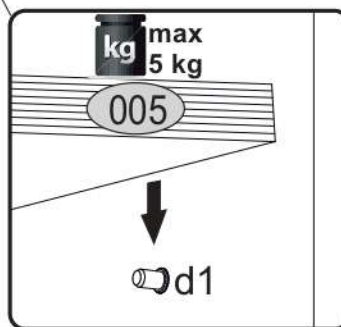

RIBANA 2D

Kód	Dimenzió				Csomag
001	2006	381	16	1	1/2
002	2006	381	16	1	1/2
003	528	412	16	1	1/2
004	470	376	16	2	1/2
005	470	375	16	2	1/2
006	526	60	16	1	1/2
011	1619	487	2,5	1	2/2
012	433	487	2,5	1	2/2
070	500	420	18	1	2/2
078	1577	500	18	1	2/2
081	524	410	44	1	1/2
092	395	60	32	1	1/2
093	395	60	32	1	1/2
Kiegészítők				1	1/2

<p>22x f1 Ø8x30</p> 	<p>18x r1 15x12</p> 	<p>18x r16 Ø5x24</p> 	<p>4x e1 Ø7x50</p> 
<p>6x k1</p> 	<p>2x n221.01</p> 	<p>19x p25 Ø3.5x16</p> 	<p>1x n260.01</p> 
<p>1x f3</p> 	<p>6x a144</p> 	<p>6x b119</p> 	<p>1x n14</p> 
<p>2x c15</p> 	<p>1x p17 Ø6.0x50</p> 	<p>40x l1</p> 	<p>28x s4</p> 
<p>12x s2</p> 	<p>1x z1</p> 	<p>4x j8 Ø4x25</p> 	<p>8x d1</p> 

3

c15	p25	a144	j8
x2	x12	x6	x4

**4****5****6**

7

8

9

10

11

12

s2	p17	f3	n14	s4	p25
x12	x1	x1	x1	x28	x2

SK- POZOR! Nábytok musí byť trvalo pripevnený k stene tak, aby sa zamedzilo riziku prevrátenia. Balík neobsahuje upevňovacie skrutky, pretože typ upevnenia je treba vybrať podľa typu steny. Vyberte typ vhodný pre Vašu stenu.