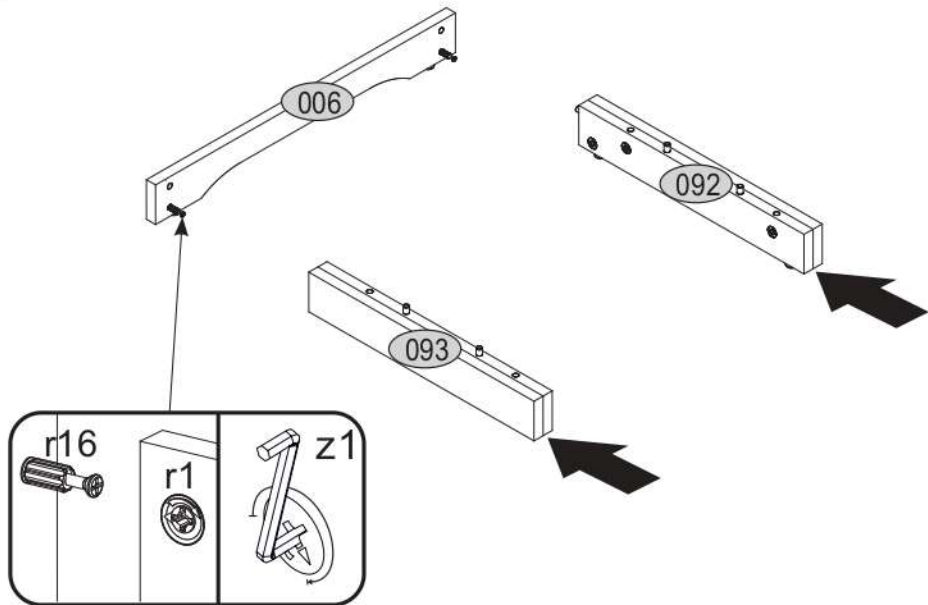

RIBANA 2D

Kód	Dimenzió				Csomag
001	2006	381	16	1	1/2
002	2006	381	16	1	1/2
003	528	412	16	1	1/2
004	470	376	16	2	1/2
005	470	375	16	2	1/2
006	526	60	16	1	1/2
011	1619	487	2,5	1	2/2
012	433	487	2,5	1	2/2
070	500	420	18	1	2/2
078	1577	500	18	1	2/2
081	524	410	44	1	1/2
092	395	60	32	1	1/2
093	395	60	32	1	1/2
Kiegészítők				1	1/2

<p>22x f1 Ø8x30</p> 	<p>18x r1 15x12</p> 	<p>18x r16 Ø5x24</p> 	<p>4x e1 Ø7x50</p> 
<p>6x k1</p> 	<p>2x n221.01</p> 	<p>19x p25 Ø3.5x16</p> 	<p>1x n260.01</p> 
<p>1x f3</p> 	<p>6x a144</p> 	<p>6x b119</p> 	<p>1x n14</p> 
<p>2x c15</p> 	<p>1x p17 Ø6.0x50</p> 	<p>40x l1</p> 	<p>28x s4</p> 
<p>12x s2</p> 	<p>1x z1</p> 	<p>4x j8 Ø4x25</p> 	<p>8x d1</p> 

3

c15	p25	a144	j8
x2	x12	x6	x4

**4****5****6**

7

8

9

10

11

12

s2	p17	f3	n14	s4	p25
x12	x1	x1	x1	x28	x2

SK- POZOR! Nábytok musí byť trvalo pripevnený k stene tak, aby sa zamedzilo riziku prevrátenia. Balík neobsahuje upevňovacie skrutky, pretože typ upevnenia je treba vybrať podľa typu steny. Vyberte typ vhodný pre Vašu stenu.