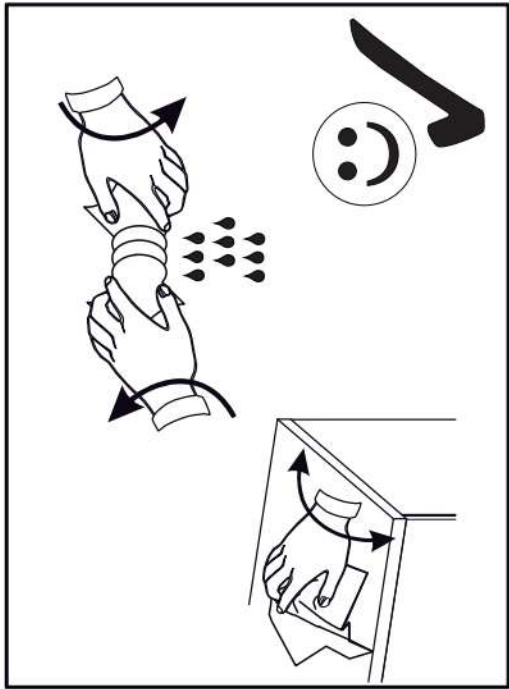

12

s2	p17	f3	n14	s4	p25
x12	x1	x1	x1	x28	x2

SK- POZOR! Nábytok musí byť trvalo pripevnený k stene tak, aby sa zamedzilo riziku prevrátenia. Balík neobsahuje upevňovacie skrutky, pretože typ upevnenia je treba vybrať podľa typu steny. Vyberte typ vhodný pre Vašu stenu.

CZ- POZOR! Nábytek je nutné pevně připevnit ke zdi, abychom se vyhnuli riziku spojenému s jeho převrhnutím.

Součástí balení nejsou upevňovací šrouby, protože způsob přípevnění je nutné zvolit podle druhu stěny.
Vyberte správný pro Váš typ stěny.