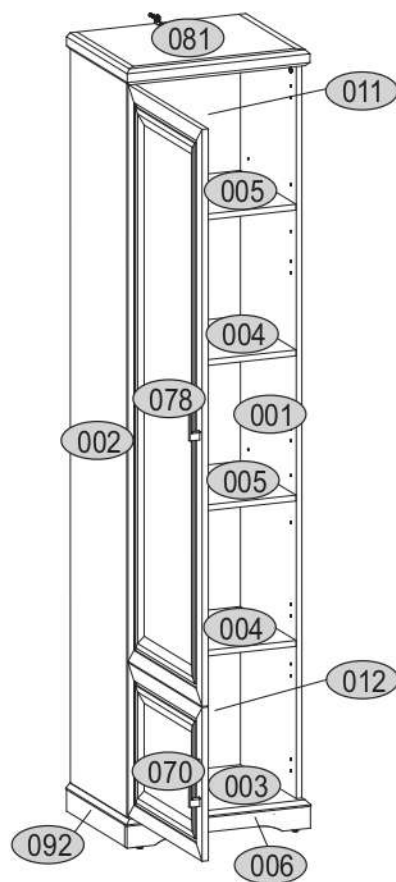

RIBANA 2D

Kód	Dimenzió				Csomag
001	2006	381	16	1	1/2
002	2006	381	16	1	1/2
003	528	412	16	1	1/2
004	470	376	16	2	1/2
005	470	375	16	2	1/2
006	526	60	16	1	1/2
011	1619	487	2,5	1	2/2
012	433	487	2,5	1	2/2
070	500	420	18	1	2/2
078	1577	500	18	1	2/2
081	524	410	44	1	1/2
092	395	60	32	1	1/2
093	395	60	32	1	1/2
Kiegészítők				1	1/2

<p>22x f1 Ø8x30</p> 	<p>18x r1 15x12</p> 	<p>18x r16 Ø5x24</p> 	<p>4x e1 Ø7x50</p> 
<p>6x k1</p> 	<p>2x n221.01</p> 	<p>19x p25 Ø3.5x16</p> 	<p>1x n260.01</p> 
<p>1x f3</p> 	<p>6x a144</p> 	<p>6x b119</p> 	<p>1x n14</p> 
<p>2x c15</p> 	<p>1x p17 Ø6.0x50</p> 	<p>40x l1</p> 	<p>28x s4</p> 
<p>12x s2</p> 	<p>1x z1</p> 	<p>4x j8 Ø4x25</p> 	<p>8x d1</p> 

3

c15	p25	a144	j8
x2	x12	x6	x4

**4****5****6**

7

8

9

10

11