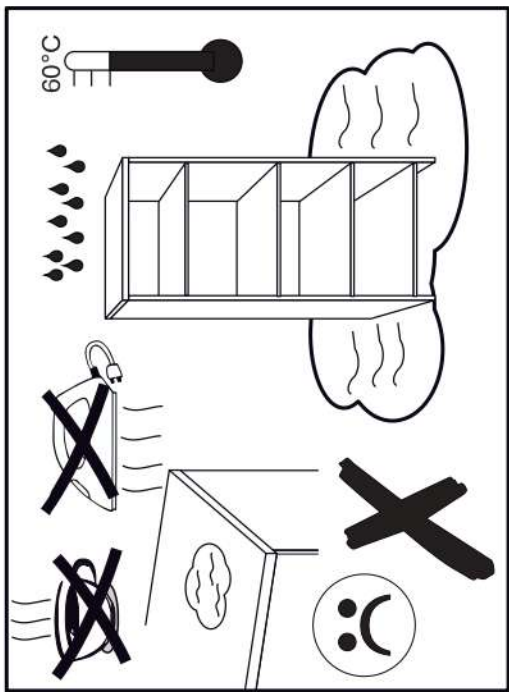

3

c15	p25	a144	j8
x2	x12	x6	x4

**4****5****6**

7

8

9

10

11

12

s2	p17	f3	n14	s4	p25
x12	x1	x1	x1	x28	x2

SK- POZOR! Nábytok musí byť trvalo pripevnený k stene tak, aby sa zamedzilo riziku prevrátenia. Balík neobsahuje upevňovacie skrutky, pretože typ upevnenia je treba vybrať podľa typu steny. Vyberte typ vhodný pre Vašu stenu.

CZ- POZOR! Nábytek je nutné pevně připevnit ke zdi, abychom se vyhnuli riziku spojenému s jeho převrhnutím.

Součástí balení nejsou upevňovací šrouby, protože způsob přípevnění je nutné zvolit podle druhu stěny.
Vyberte správný pro Váš typ stěny.