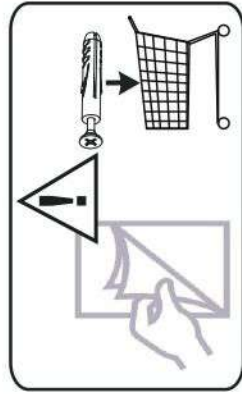

3

c15	p25	a144	j8
x2	x12	x6	x4

**4****5****6**

7

8

9

10

11

12

s2	p17	f3	n14	s4	p25
x12	x1	x1	x1	x28	x2

SK- POZOR! Nábytok musí byť trvalo pripevnený k stene tak, aby sa zamedzilo riziku prevrátenia. Balík neobsahuje upevňovacie skrutky, pretože typ upevnenia je treba vybrať podľa typu steny. Vyberte typ vhodný pre Vašu stenu.

CZ- POZOR! Nábytek je nutné pevně připevnit ke zdi, abychom se vyhnuli riziku spojenému s jeho převrhnutím.

Součástí balení nejsou upevňovací šrouby, protože způsob přípevnění je nutné zvolit podle druhu stěny.
Vyberte správný pro Váš typ stěny.