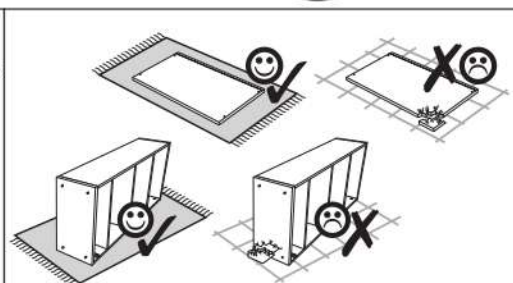

RIBANA 2D

Kód	Dimenzió				Csomag
001	2006	381	16	1	1/2
002	2006	381	16	1	1/2
003	528	412	16	1	1/2
004	470	376	16	2	1/2
005	470	375	16	2	1/2
006	526	60	16	1	1/2
011	1619	487	2,5	1	2/2
012	433	487	2,5	1	2/2
070	500	420	18	1	2/2
078	1577	500	18	1	2/2
081	524	410	44	1	1/2
092	395	60	32	1	1/2
093	395	60	32	1	1/2
Kiegészítők				1	1/2

12

s2	p17	f3	n14	s4	p25
x12	x1	x1	x1	x28	x2

SK- POZOR! Nábytok musí byť trvalo pripevnený k stene tak, aby sa zamedzilo riziku prevrátenia. Balík neobsahuje upevňovacie skrutky, pretože typ upevnenia je treba vybrať podľa typu steny. Vyberte typ vhodný pre Vašu stenu.