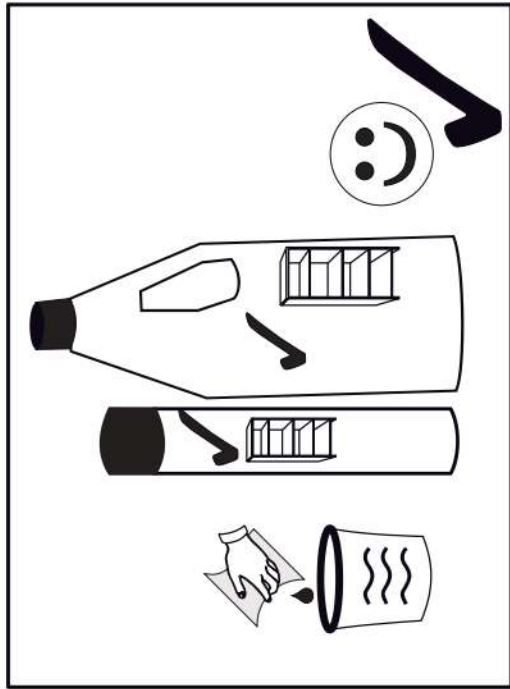

3

c15	p25	a144	j8
x2	x12	x6	x4

**4****5****6**

7

8

9

10

11

12

s2	p17	f3	n14	s4	p25
x12	x1	x1	x1	x28	x2

SK- POZOR! Nábytok musí byť trvalo pripevnený k stene tak, aby sa zamedzilo riziku prevrátenia. Balík neobsahuje upevňovacie skrutky, pretože typ upevnenia je treba vybrať podľa typu steny. Vyberte typ vhodný pre Vašu stenu.

CZ- POZOR! Nábytek je nutné pevně připevnit ke zdi, abychom se vyhnuli riziku spojenému s jeho převrhnutím.

Součástí balení nejsou upevňovací šrouby, protože způsob přípevnění je nutné zvolit podle druhu stěny.
Vyberte správný pro Váš typ stěny.