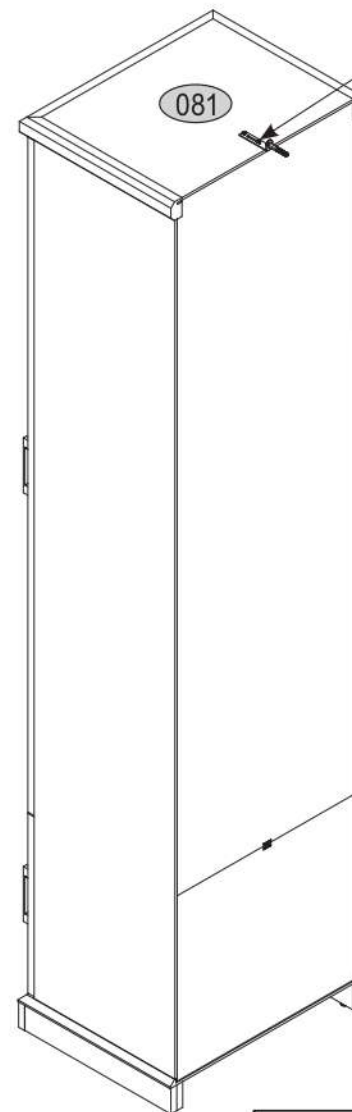

RIBANA 2D

Kód	Dimenzió				Csomag
001	2006	381	16	1	1/2
002	2006	381	16	1	1/2
003	528	412	16	1	1/2
004	470	376	16	2	1/2
005	470	375	16	2	1/2
006	526	60	16	1	1/2
011	1619	487	2,5	1	2/2
012	433	487	2,5	1	2/2
070	500	420	18	1	2/2
078	1577	500	18	1	2/2
081	524	410	44	1	1/2
092	395	60	32	1	1/2
093	395	60	32	1	1/2
Kiegészítők				1	1/2

<p>22x f1 Ø8x30</p> 	<p>18x r1 15x12</p> 	<p>18x r16 Ø5x24</p> 	<p>4x e1 Ø7x50</p> 
<p>6x k1</p> 	<p>2x n221.01</p> 	<p>19x p25 Ø3.5x16</p> 	<p>1x n260.01</p> 
<p>1x f3</p> 	<p>6x a144</p> 	<p>6x b119</p> 	<p>1x n14</p> 
<p>2x c15</p> 	<p>1x p17 Ø6.0x50</p> 	<p>40x l1</p> 	<p>28x s4</p> 
<p>12x s2</p> 	<p>1x z1</p> 	<p>4x j8 Ø4x25</p> 	<p>8x d1</p> 

3

c15	p25	a144	j8
x2	x12	x6	x4

**4****5****6**

7

8

9

10

11

12

s2	p17	f3	n14	s4	p25
x12	x1	x1	x1	x28	x2

SK- POZOR! Nábytok musí byť trvalo pripevnený k stene tak, aby sa zamedzilo riziku prevrátenia. Balík neobsahuje upevňovacie skrutky, pretože typ upevnenia je treba vybrať podľa typu steny. Vyberte typ vhodný pre Vašu stenu.